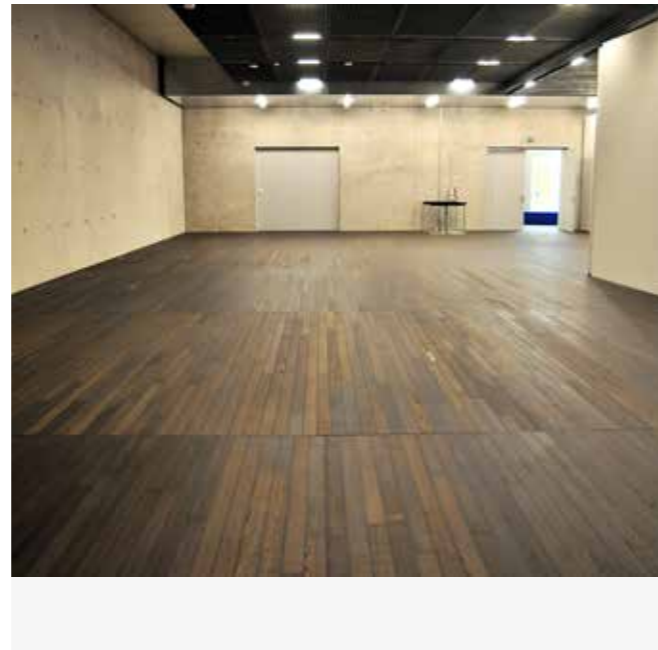

Tentoonstellingsruimte Tempoo

De tijdelijke tentoonstellingsruimte bevindt zich op de tweede verdieping.

- 234 m²
- max. 100 personen
- 60*/ 75**/ 150***/ 300**** dag
  225*/ 225**/ 525***/ 1050**** week

Deze ruimte is uitgerust met:

- Wifi
- 40 verplaatsbare pendelspots
- Ophangstelsysteem

Centrumplein

Het centrumplein is een overdekt binnenplein op het gelijkvloers. Een plek die uiterst geschikt is voor samenkomsten, recepties,...

- 488 m²
- 400 personen
- 96*/ 120**/ 240***/ 480**** dagdeel
  240*/ 300**/ 600***/ 1200**** dag
- Op- en afbouw:
  32*/ 40**/ 80***/ 160**** dagdeel

Deze ruimte is uitgerust met:

- Wifi