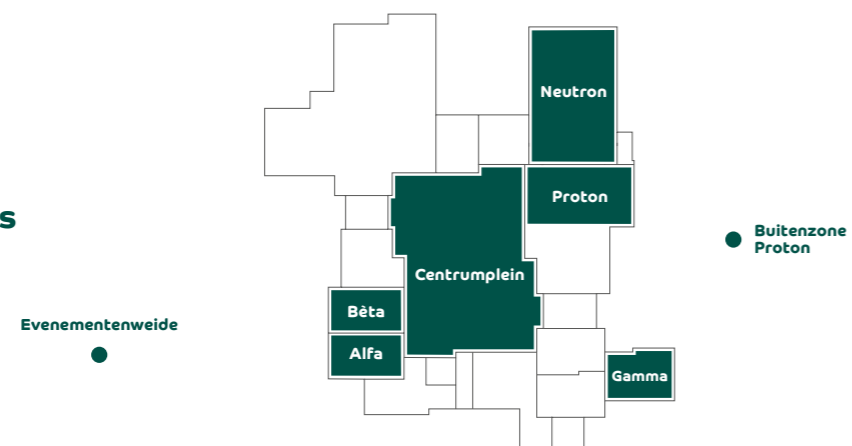

Gelijkvloers

Polyvalente ruimtes

Zaal Alfa en Bèta (gekoppeld)

Zalen Alfa en Bèta zijn naast elkaar gelegen en kunnen ook als één vergader- of polyvalente ruimte gehuurd worden. Ze zijn gelegen op het gelijkvloers, met rechtstreekse toegang tot het landschapspark.

- 108 m²
- 60 personen
- € 32*/ 40**/ 80***/ 160**** dagdeel

Deze zaal is uitgerust met:

- Wifi
- Spoeltafel
- Flipchart
- 20 tafels - 60 stoelen
- Projectie

Zaal Alfa Zaal Bèta

Zaal Alfa is een polyvalente zaal gelegen op het gelijkvloers, met rechtstreekse toegang tot het landschapspark.