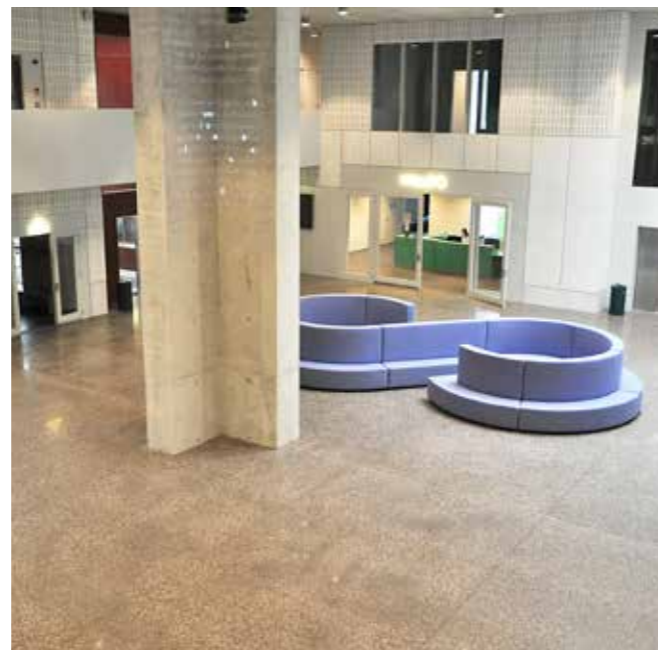

i Deze ruimtes kunnen niet gebruikt worden voor dansfeesten.

* Verenigingen en privépersonen uit Dessel en Mol - weektarief geldig op ma, di, wo, do
** Verenigingen en privépersonen uit Dessel en Mol - weekendtarief geldig op vrij, za, zon en feestdagen
*** Verenigingen en privépersonen niet uit Dessel en Mol
**** Bedrijven