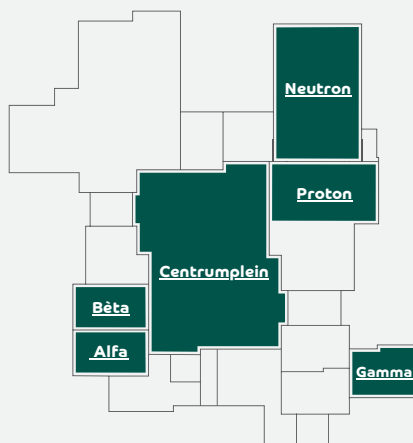

Gelijkvloers

Evenementenweide