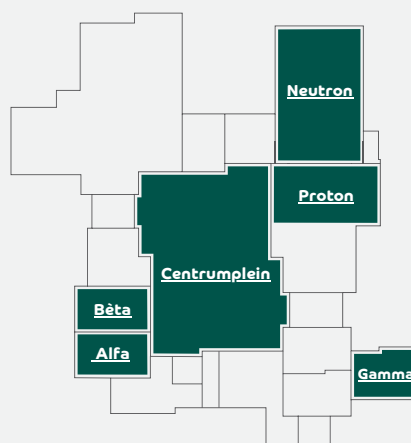

Gelijkvloers

Evenementenweide